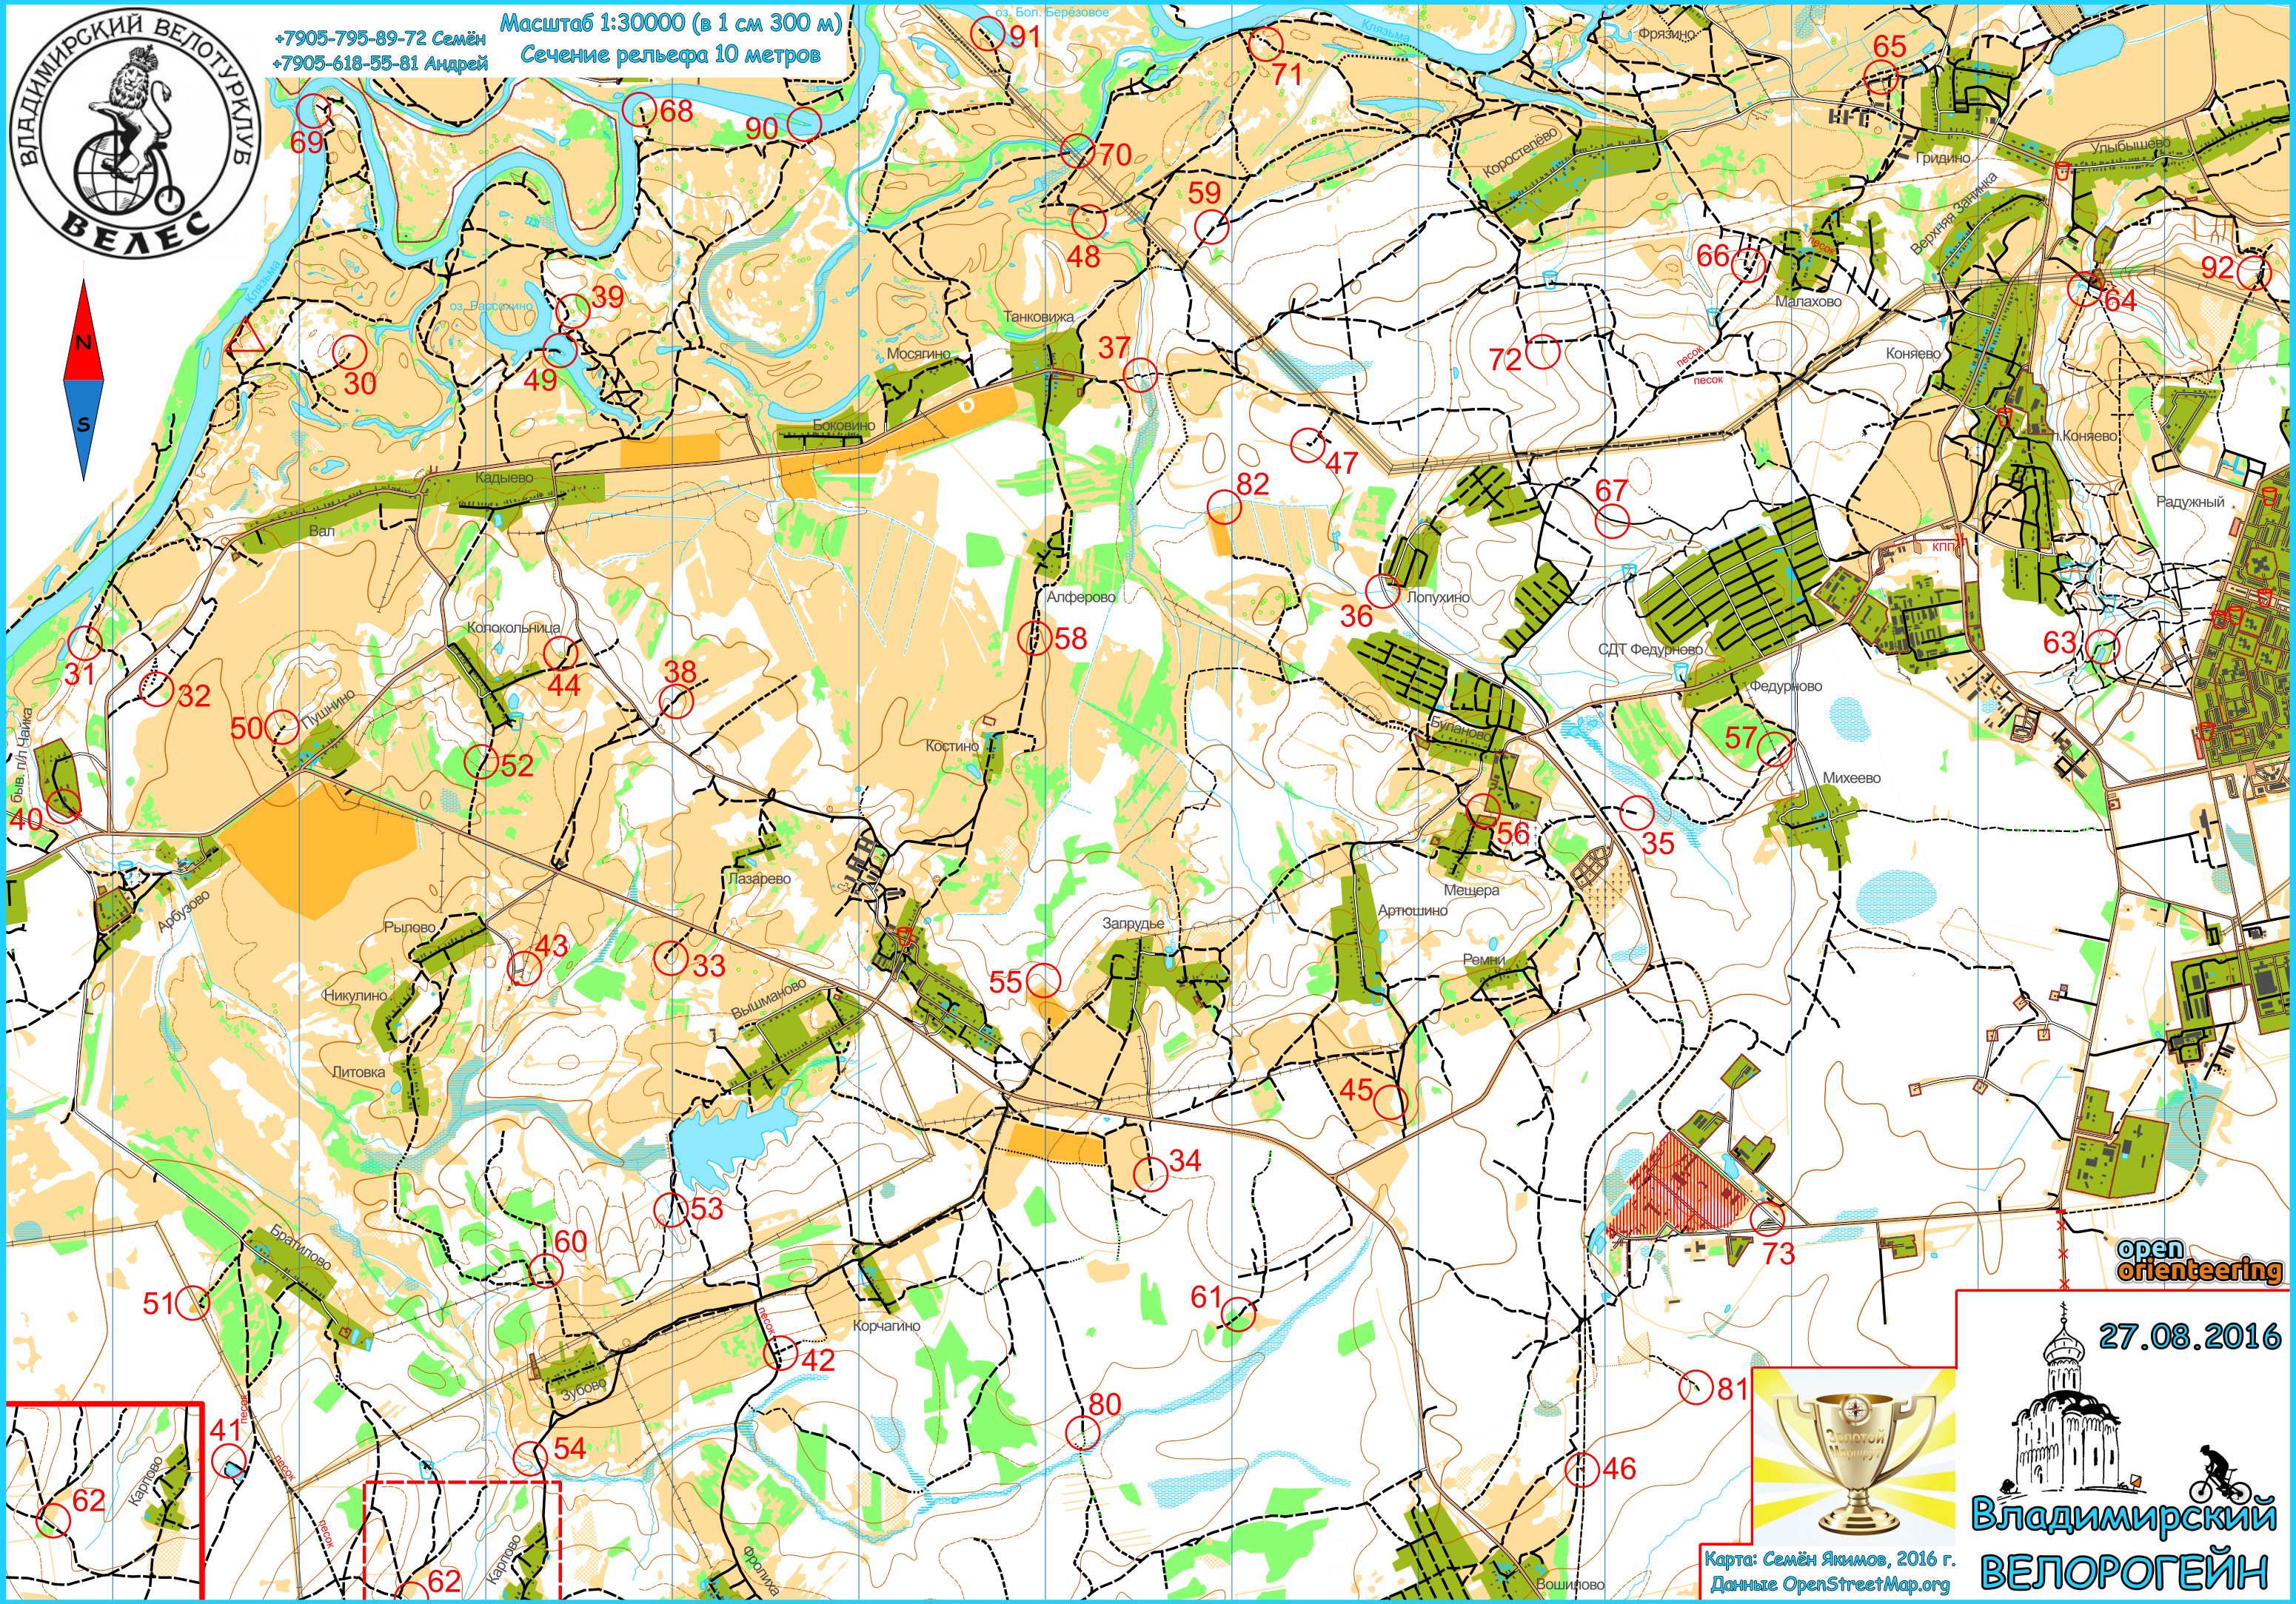

Масштаб 1:30000 (в 1 см 300 м)  
Сечение рельефа 10 метров  
+7905-795-89-72 Семён  
+7905-618-55-81 Андрей

open orienteering

27.08.2016

Карта: Семён Якимов, 2016 г.  
Данные OpenStreetMap.org